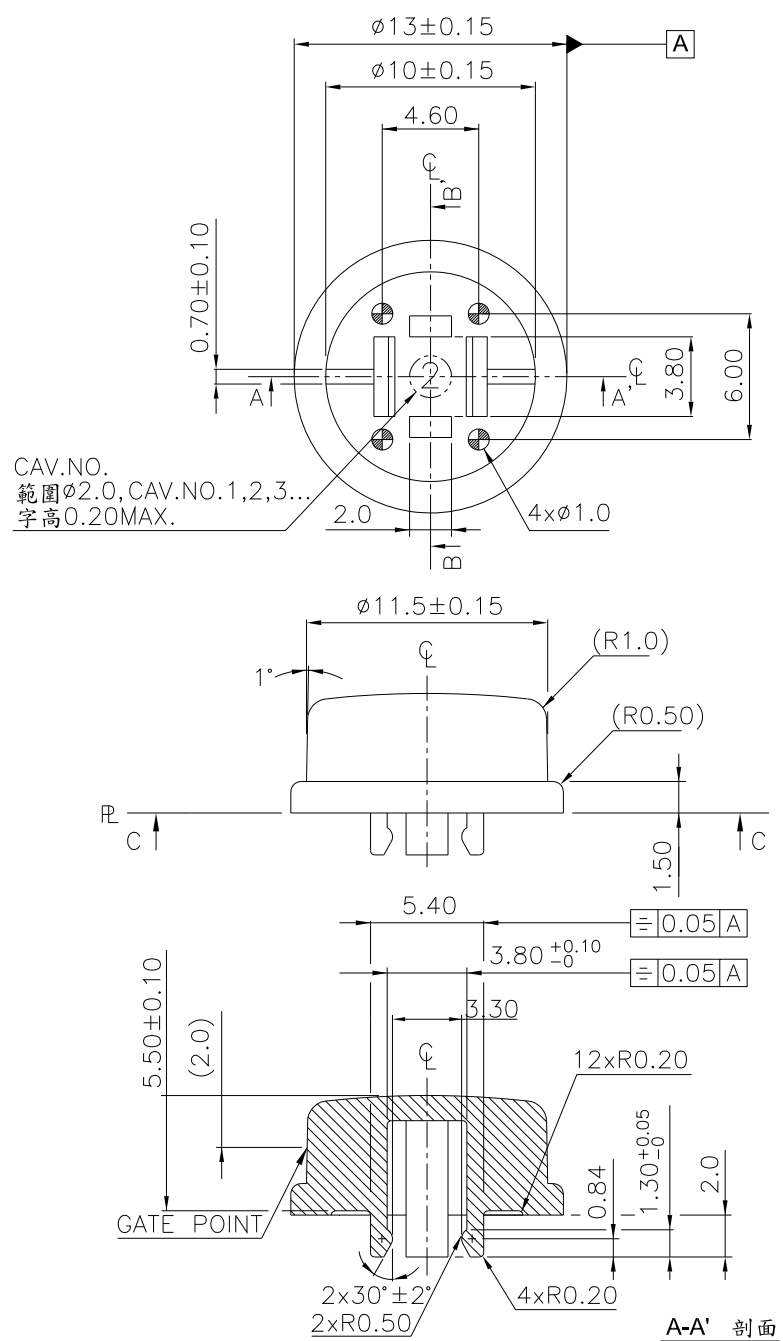

KTSC-22

附 表 A	KTSC-22	Ge	灰色 (GREY)	圓形 (Circular)
		S	橙色 (SALMON)	
		G	綠色 (GREEN)	
		Y	黃色 (YELLOW)	
		B	藍色 (BLUE)	
		R	紅色 (RED)	
		I	象牙色 (IVORY)	
K	黑色 (BLACK)			
	PART NO.	COLOR	TYPE	

General Tolerance : $\pm 0.2\text{mm}$