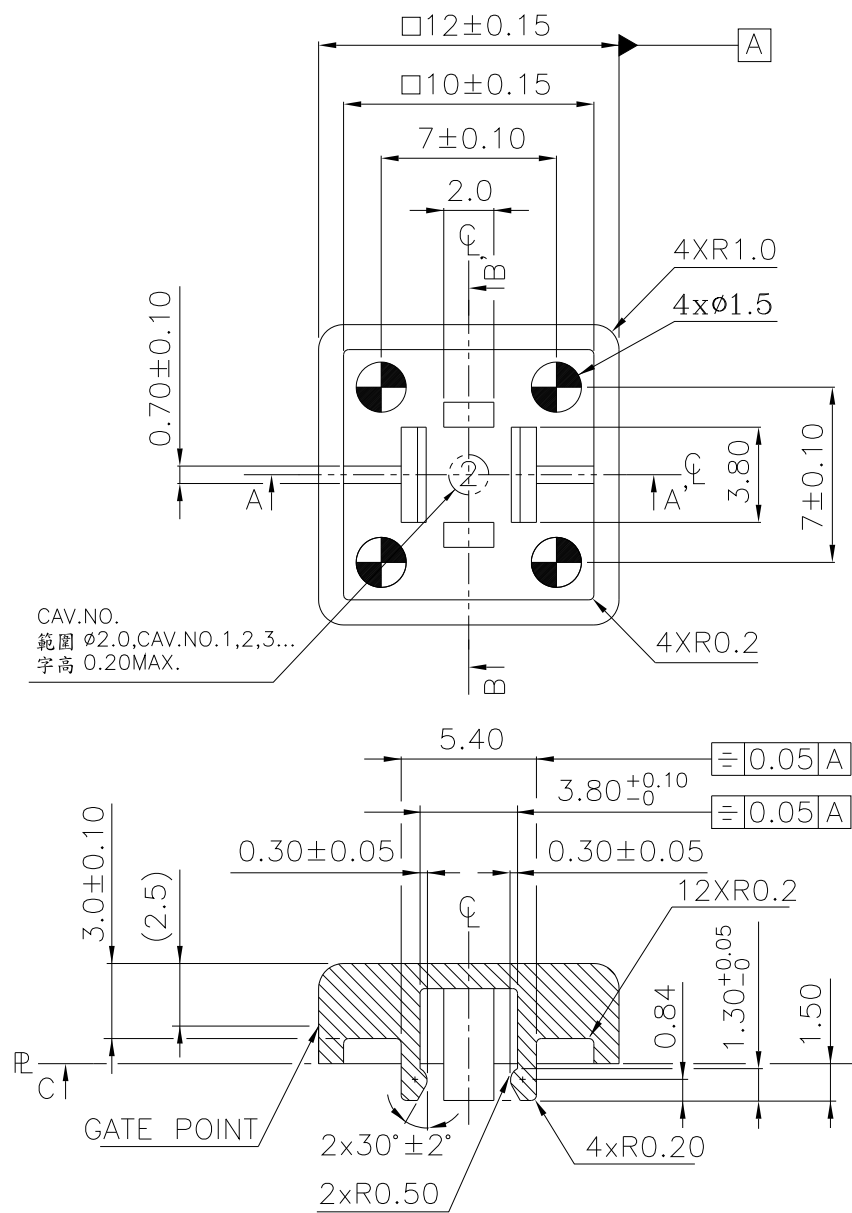

KTSC-6(2) SERIES

DIMENSIONS

KTSC-61

附表 A	PART NO.	COLOR		TYPE
	KTSC-61	Y	黄色 (YELLOW)	方形 (SQUARE)
		B	蓝色 (BLUE)	
		R	红色 (RED)	
		I	象牙色 (IVORY)	
		K	黑色 (BLACK)	
		G	绿色 (GREEN)	
		S	橙色 (SALMON)	
Ge		灰色 (GREY)		

General Tolerance : ±0.2mm

KTSC-62

附表 A	PART NO.	COLOR		TYPE
	KTSC-62	Y	黄色 (YELLOW)	圆形 (Circular)
		B	蓝色 (BLUE)	
		R	红色 (RED)	
		I	象牙白 (IVORY)	
		K	黑色 (BLACK)	
		G	绿色 (GREEN)	
		S	橙色 (SALMON)	
Ge		灰色 (GREY)		

General Tolerance : ±0.2mm

KTSC-21

附 表 A	KTSC-21	Ge	灰色 (GREY)	方形 (SQUARE)
		S	橙色 (SALMON)	
		G	綠色 (GREEN)	
		Y	黃色 (YELLOW)	
		B	藍色 (BLUE)	
		R	紅色 (RED)	
		I	象牙色 (IVORY)	
K	黑色 (BLACK)			
	PART NO.	COLOR	TYPE	

General Tolerance : $\pm 0.2\text{mm}$

CAP PART NO.

KTSC - □□□

Cap color :

Y = Yellow

B = Blue

R = Red

I = Ivory