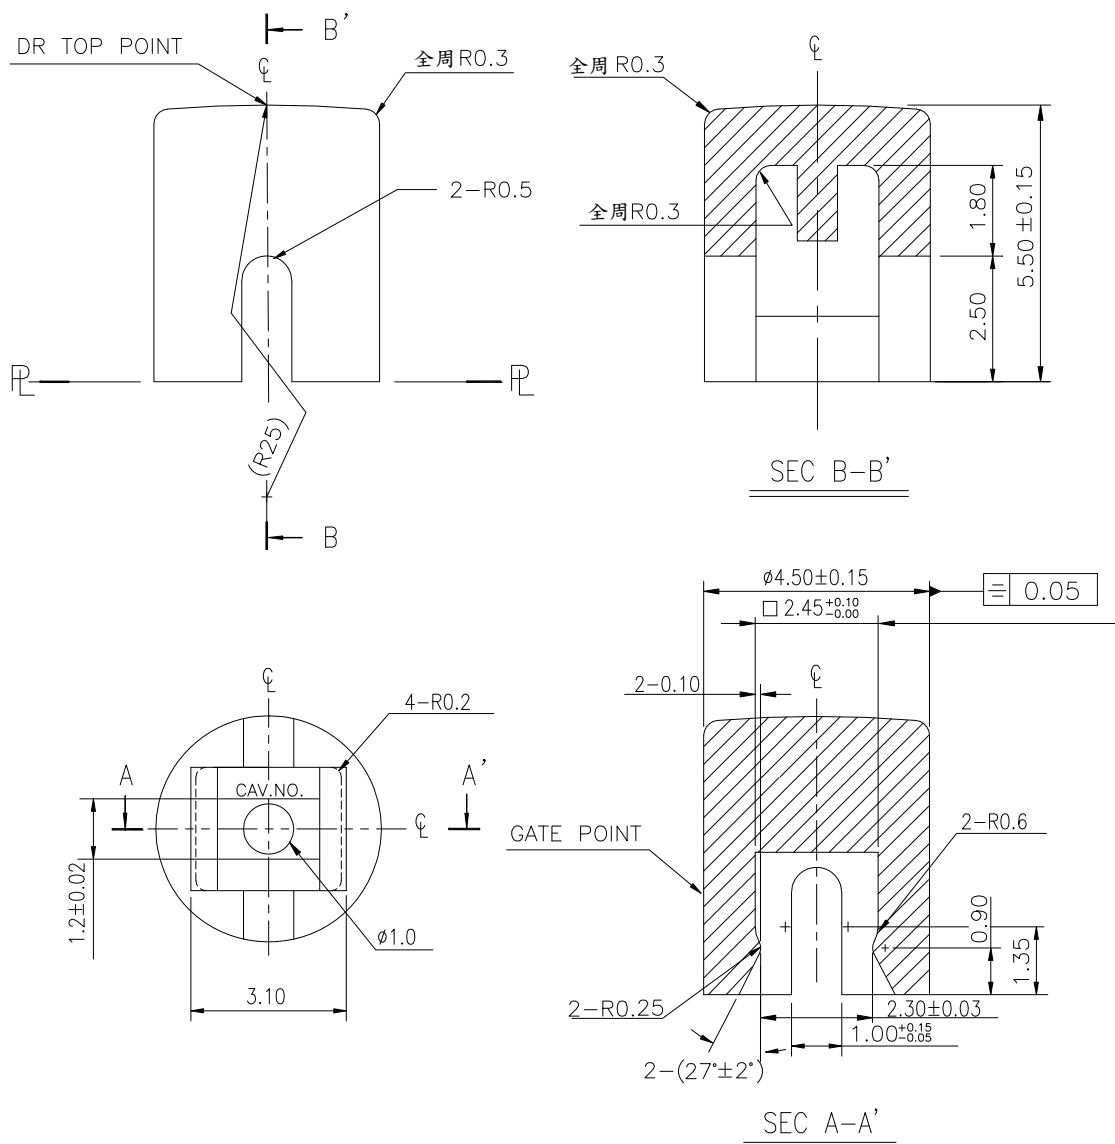

KTSC-6(2) SERIES

DIMENSIONS

KTSC-61

附表 A	PART NO.	COLOR		TYPE
	KTSC-61	Y	黄色 (YELLOW)	方形 (SQUARE)
		B	蓝色 (BLUE)	
		R	红色 (RED)	
		I	象牙色 (IVORY)	
		K	黑色 (BLACK)	
		G	绿色 (GREEN)	
		S	橙色 (SALMON)	
Ge		灰色 (GREY)		

General Tolerance : ±0.2mm

KTSC-62

附表 A	PART NO.	COLOR		TYPE
	KTSC-62	Y	黄色 (YELLOW)	圆形 (Circular)
		B	蓝色 (BLUE)	
		R	红色 (RED)	
		I	象牙白 (IVORY)	
		K	黑色 (BLACK)	
		G	绿色 (GREEN)	
		S	橙色 (SALMON)	
Ge		灰色 (GREY)		

General Tolerance : ±0.2mm

KTSC-21

附 表 A	KTSC-21	Ge	灰色 (GREY)	方形 (SQUARE)
		S	橙色 (SALMON)	
		G	綠色 (GREEN)	
		Y	黃色 (YELLOW)	
		B	藍色 (BLUE)	
		R	紅色 (RED)	
		I	象牙色 (IVORY)	
K	黑色 (BLACK)			
	PART NO.	COLOR	TYPE	

General Tolerance : $\pm 0.2\text{mm}$

CAP PART NO.

KTSC - □□□

Cap color :

Y = Yellow

B = Blue

R = Red

I = Ivory