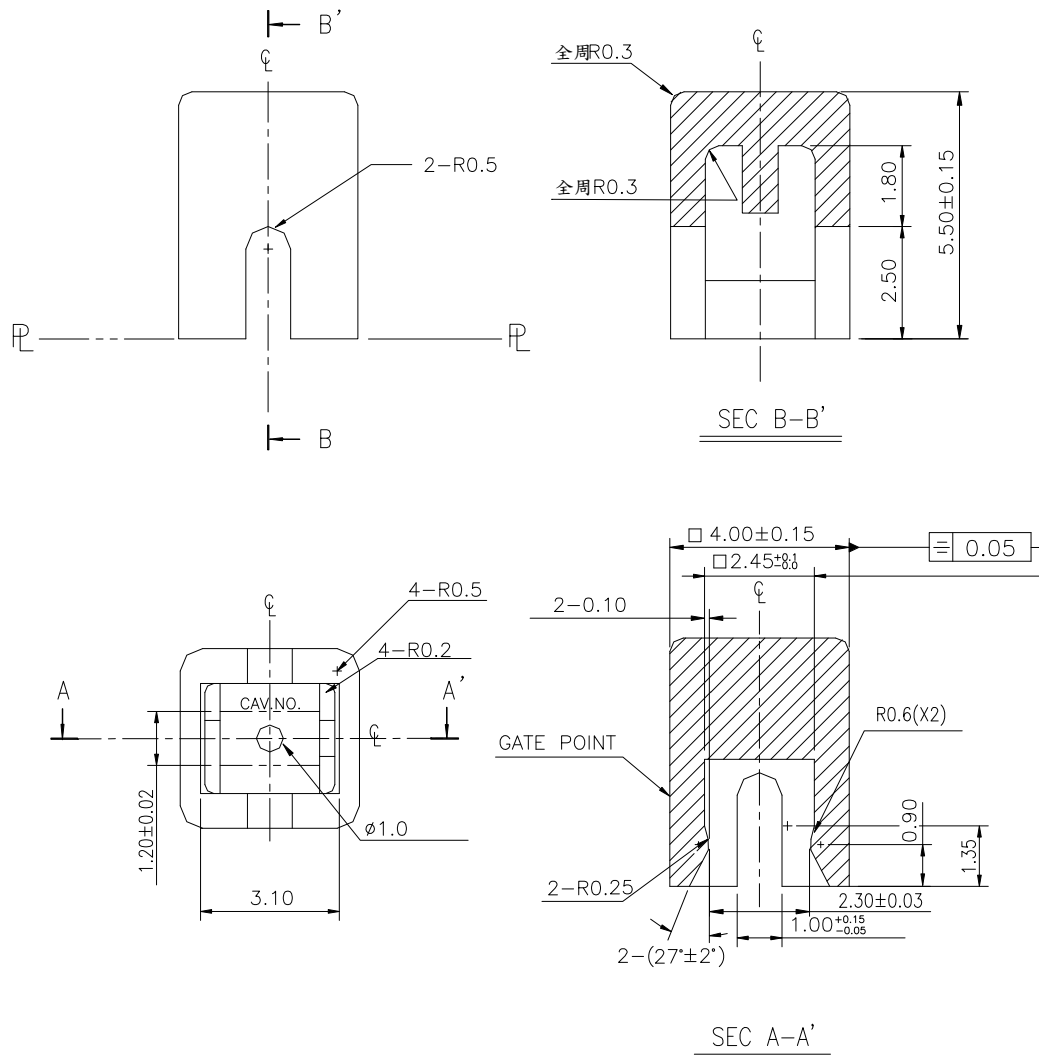

KTSC-6(2) SERIES

DIMENSIONS

KTSC-61

附表 A	PART NO.	COLOR		TYPE
	KTSC-61	Y	黄色 (YELLOW)	方形 (SQUARE)
		B	蓝色 (BLUE)	
		R	红色 (RED)	
		I	象牙色 (IVORY)	
		K	黑色 (BLACK)	
		G	绿色 (GREEN)	
		S	橙色 (SALMON)	
Ge		灰色 (GREY)		

General Tolerance : ±0.2mm

KTSC-62

附表 A	PART NO.	COLOR		TYPE
	KTSC-62	Y	黄色 (YELLOW)	圆形 (Circular)
		B	蓝色 (BLUE)	
		R	红色 (RED)	
		I	象牙白 (IVORY)	
		K	黑色 (BLACK)	
		G	绿色 (GREEN)	
		S	橙色 (SALMON)	
Ge		灰色 (GREY)		

General Tolerance : ±0.2mm

KTSC-21

附 表 A	KTSC-21	Ge	灰色 (GREY)	方形 (SQUARE)
		S	橙色 (SALMON)	
		G	綠色 (GREEN)	
		Y	黃色 (YELLOW)	
		B	藍色 (BLUE)	
		R	紅色 (RED)	
		I	象牙色 (IVORY)	
K	黑色 (BLACK)			
	PART NO.	COLOR	TYPE	

General Tolerance : $\pm 0.2\text{mm}$

CAP PART NO.

KTSC - □□□

Cap color :

Y = Yellow

B = Blue

R = Red

I = Ivory