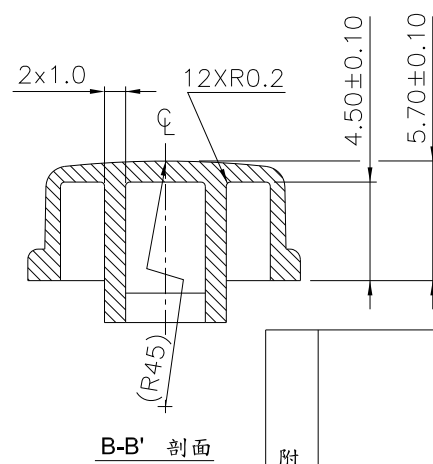

KTSC-22

附 表 A	KTSC-22	Ge	灰色 (GREY)	圓形 (Circular)
		S	橙色 (SALMON)	
		G	綠色 (GREEN)	
		Y	黃色 (YELLOW)	
		B	藍色 (BLUE)	
		R	紅色 (RED)	
		I	象牙色 (IVORY)	
K	黑色 (BLACK)			
	PART NO.	COLOR	TYPE	

General Tolerance : $\pm 0.2\text{mm}$